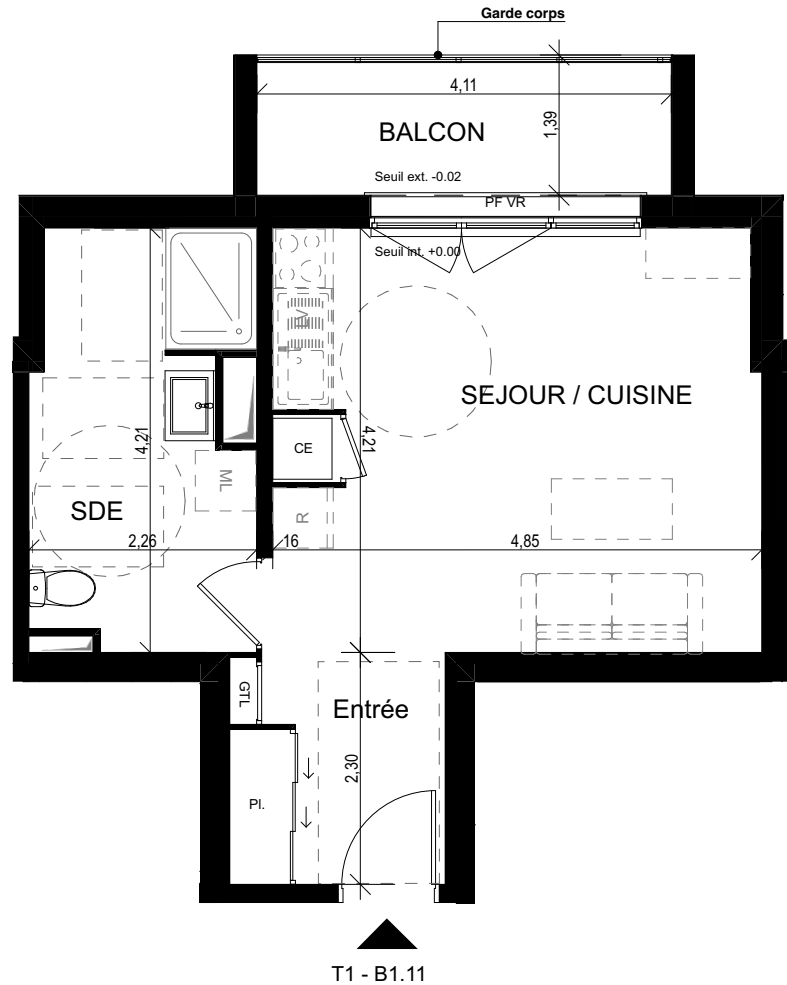

PLAN DE VENTE

BATIMENT B

- PF : porte-fenêtre
- F : fenêtre
- F OB : fenêtre oscillo battante
- FAF : fenêtre sur allège fixe
- FAF OB : fenêtre sur allège fixe oscillo battante
- VR : volet roulant

Résidence OREALYS - Bâtiment B

Niveau	Logement	Type
R+1	B1.11	T1

PIECES	SURFACES
Entrée	4,47
Séjour/Cuisine	20,53
SdE	8,72
	33,72 m²

Balcon	5,41
	5,41 m²

Date : 17/05/2024

Indice. b

Nota 1 : Le présent plan est établi sur la base du dossier de permis de construire et pourra subir des adaptations dimensionnelles, techniques et d'organisation afin de répondre aux contraintes induites par les études détaillées d'exécution.
 Nota 2 : Les surfaces des placards sont comprises dans la surface des pièces où ils se situent.
 Nota 3 : Les poutres, poteaux, soffites, canalisations et faux plafonds n'apparaissent pas systématiquement sur le présent plan. Les surfaces ainsi que l'emplacement des équipements et le mobilier sont mentionnés à titre indicatif. Les plantations éventuelles ne sont pas contractuelles.