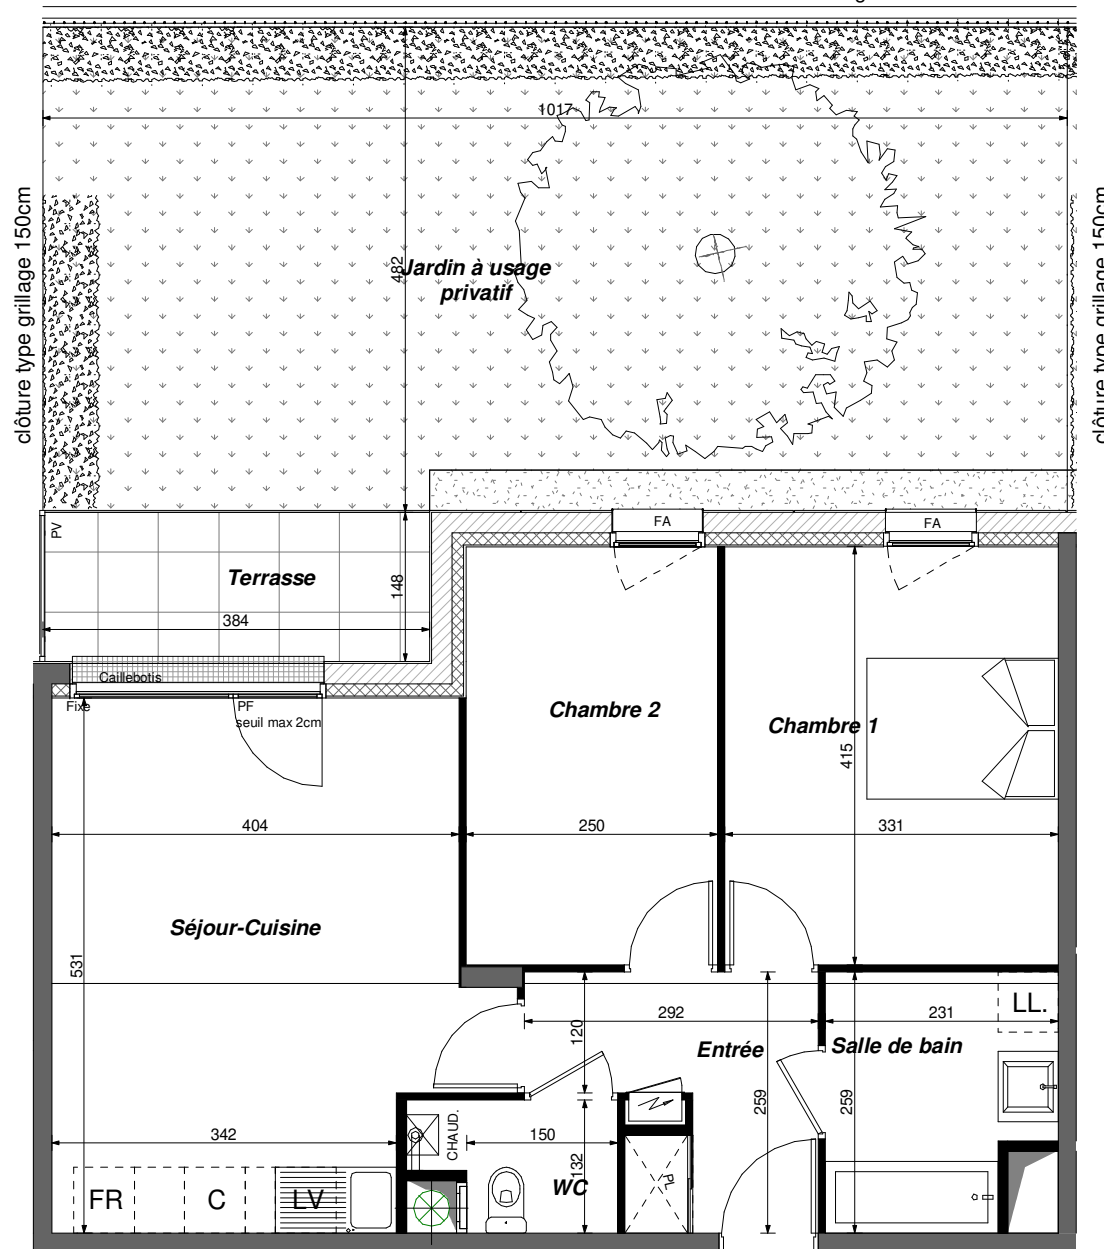

Esprit Centre

muret HT 60cm + clôture à barreaudage vertical 120cm

11 rue de Joué
37170 Chambray Les Tours

Appartement 3 pièces
Lot n°004 - avec jardin

Rez-de-chaussée

TABLEAU DES SURFACES (compris placards)

Entrée	5.9 m ²
Séjour-Cuisine	21.3 m ²
Chambre 1	13.7 m ²
Chambre 2	10.4 m ²
Salle de bain	5.4 m ²
WC	2.4 m ²
SURF. HABITABLE	59.1 m²
Jardin à usage privatif	48.8 m ²
Terrasse	5.8 m ²
SURF. EXTERIEUR	54.6 m²
SURF. TOTALE	113.7 m²

PLAN DE RESERVATION

INDICE : B DATE : 12/04/2021

Des modifications sont susceptibles d'être apportées à ce plan en fonction des nécessités techniques, de la réalisation tant en ce qui concerne les dimensions libres que l'équipement. Les surfaces sont approximatives. Les retombées, soffites, faux plafonds, équipements sanitaires ainsi que le calepinage et dimension des carrelages sont figurés à titre indicatif, et peuvent subir des modifications pour impératif technique. Les appareils ménagers ne sont pas fournis. Les volets roulants ne sont pas représentés et seront débordants à l'intérieur. La hauteur des seuils au droit des portes-fenêtres sur balcons ou terrasses pourra varier de 5 à 35cm à partir du sol intérieur. La hauteur entre le jardin et la terrasse pourra varier en 0 et 60cm. Les jardins ne seront pas nécessairement plats et pourront comporter des talus et des pentes.