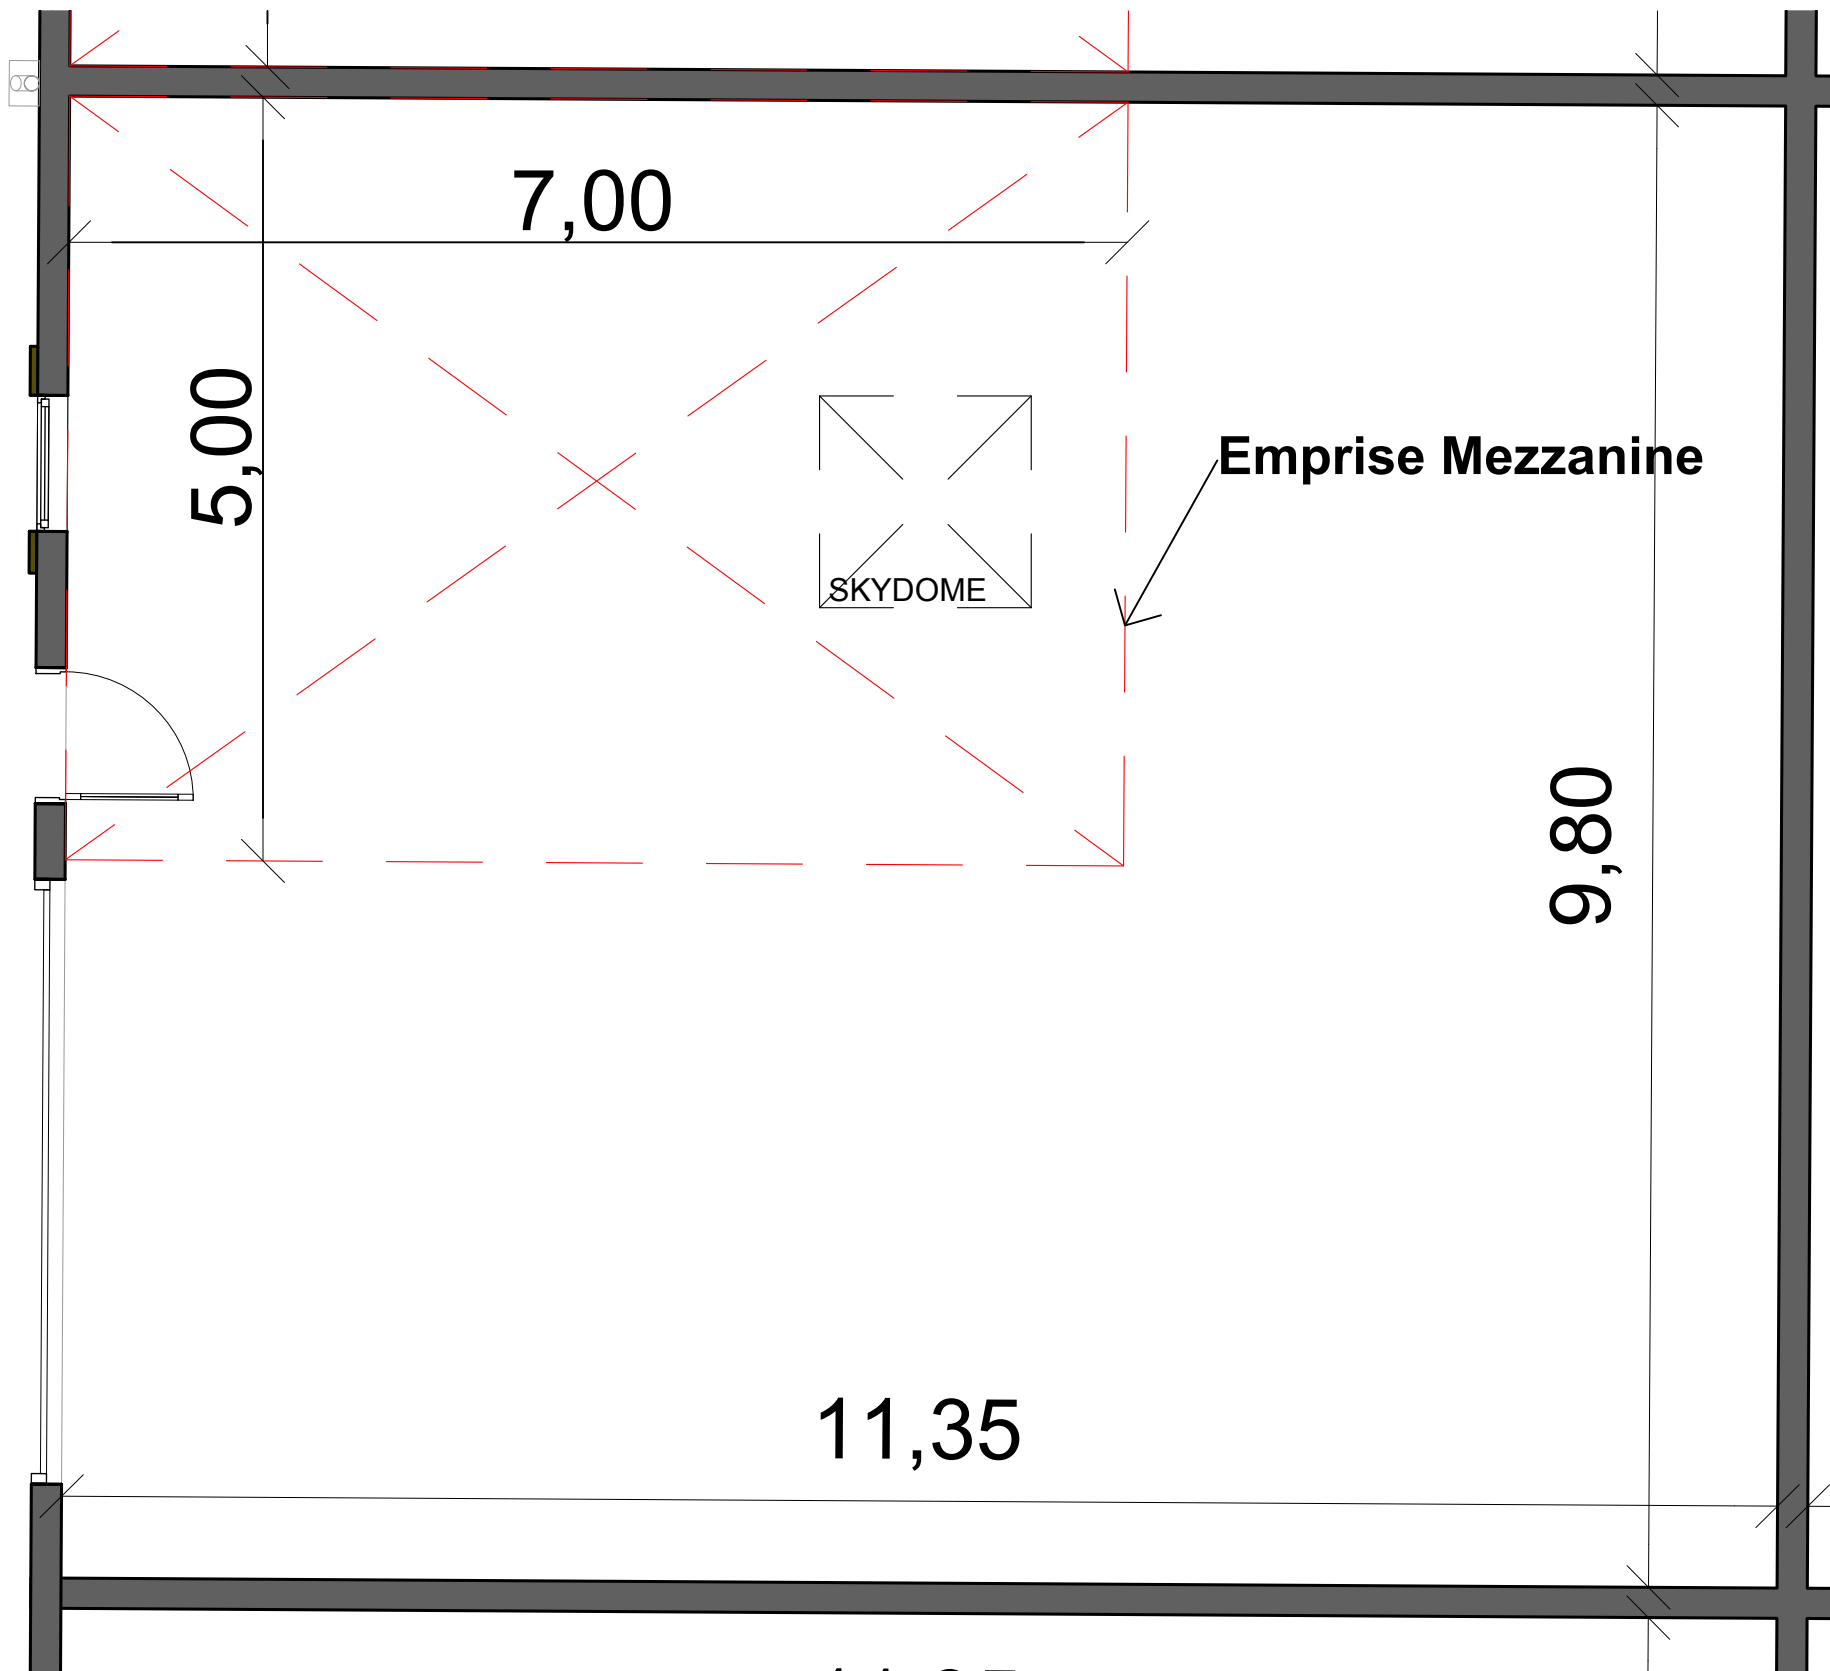

13

LOT 13

Surface au sol : 111,23m²

Surface mezzanine : 35m²

Echelle A3 : 1/50ème