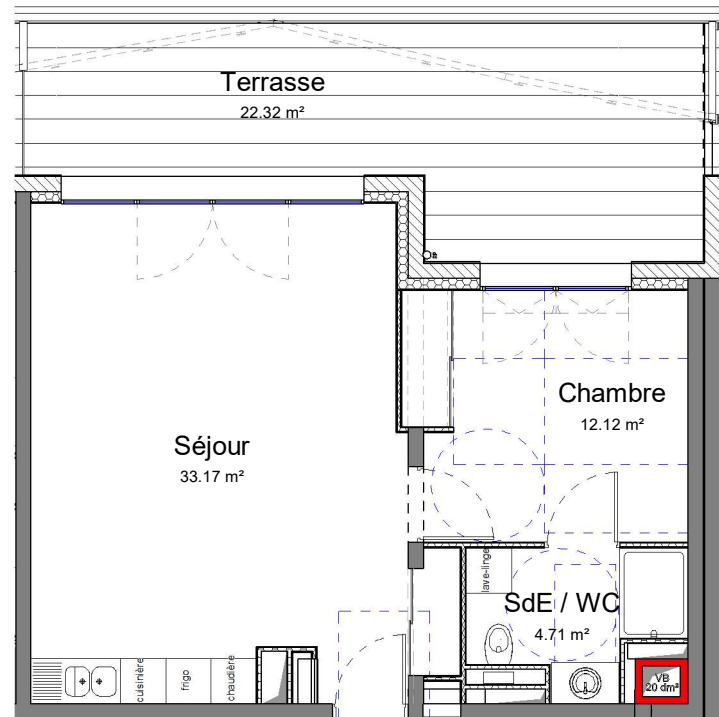

Le PARC PREMARTINE - LE SÉQUOIA - Le Mans

A04 - T2	
Nom	Surface
Surfaces Habitables	
Séjour	33.17 m ²
Chambre	12.12 m ²
SdE / WC	4.71 m ²
SHAB	50.00 m ²
Terrasse	22.32 m ²

Total surface utile	61.16 m²
18/10/2022	